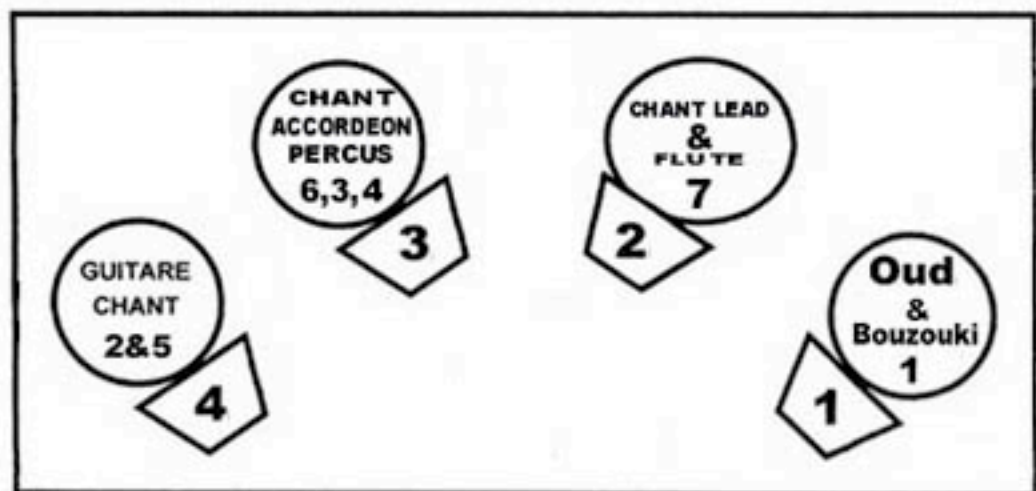

Fiche Technique:

HAYDÉ

Plan de scène

PATCH MICROS :

1.Oud, Bouzouki	sm 57
2.Guitare	sm 57
3.Accordéon Xlr	(fournis)
4.Derbouka etc	sm 57
5.Chant (Guit)	sm 58
6.Chant (Acc)	sm 58
7.Chant lead	sm 58

4 retours sur 4 circuits
2 reverbs (PCM, SPX 990)

BACKLINE :

4 chaises
2 pupitres d'orchestre en métal noir